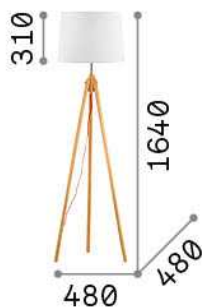

### Indoor - Floor lamps

<b>Ean</b>	8021696121406
<b>Item</b>	YORK PT1 BIANCO
<b>Installation</b>	Floor lamps
<b>Guarantee</b>	5 years
<b>Gross weight</b>	2.81 kg
<b>Volume</b>	0.024696 m <sup>3</sup>